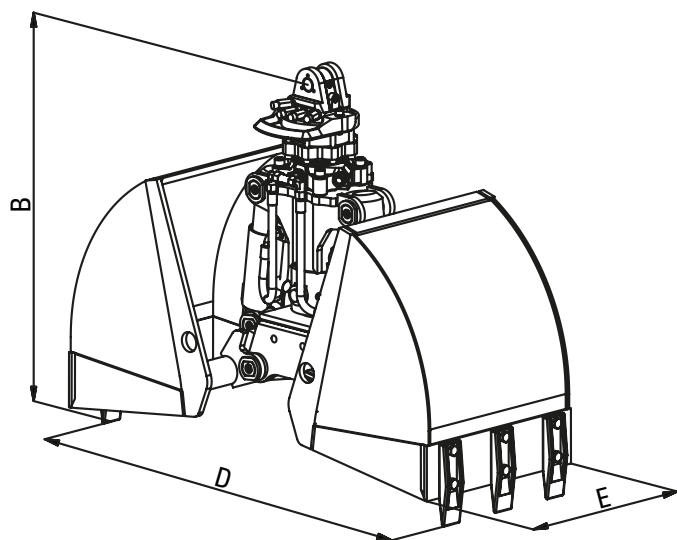

TECHNISCHE DATEN

TYP	Z-Z2-270	Z-Z2-300	Z-Z2-400	Z-Z2-500	Z-Z2-600
Inhalt (l)	90	100	135	170	205
Gewicht (kg)	230	240	255	275	290
Schnittbreite E (mm)	270	300	400	500	600
Anzahl der Zähne	3	3	3	5	5
Maße A (mm)	1.285	1.285	1.285	1.285	1.285
Maße B (mm)	970	970	970	970	970
Maße C (mm)	1.180	1.180	1.180	1.180	1.180
Maße D (mm)	1.300	1.300	1.300	1.300	1.300

TYP	Z-Z2
Baggergewichtsklasse (t)	5 – 9
Tragfähigkeit max. (t)	Greifer: 2 / Drehmotor: 2,5
Schüttgewicht bis t/m³	2
Schließkraft max. (kN)	27
Betriebsdruck Greifen (bar)	300
Betriebsdruck Drehen (bar)	250
Anschlüsse Drehen	12L
Anschlüsse Greifen	12L
Max. Drehgeschwindigkeit (U/min)	18
Max. Volumenstrom (l/min)	53