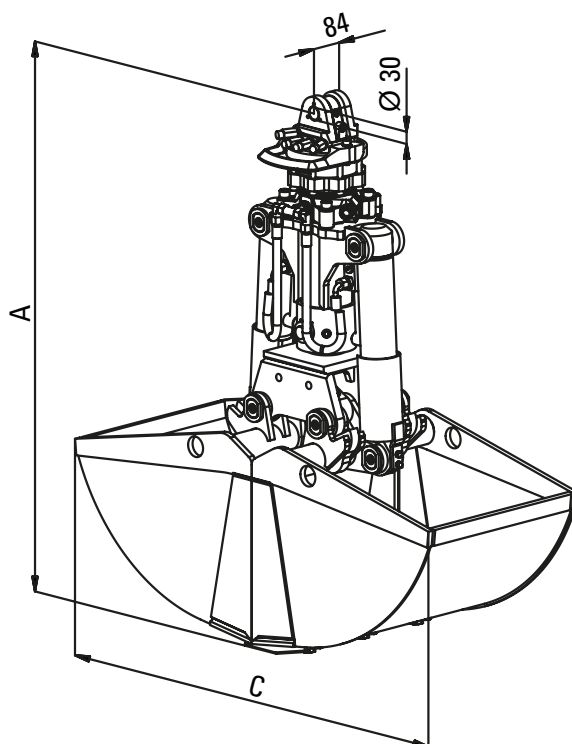

TECHNISCHE DATEN

TYP	Z-Z2-270	Z-Z2-300	Z-Z2-400	Z-Z2-500	Z-Z2-600
Inhalt (l)	90	100	135	170	205
Gewicht (kg)	230	240	255	275	290
Schnittbreite E (mm)	270	300	400	500	600
Anzahl der Zähne	3	3	3	5	5
Maße A (mm)	1.285	1.285	1.285	1.285	1.285
Maße B (mm)	970	970	970	970	970
Maße C (mm)	1.180	1.180	1.180	1.180	1.180
Maße D (mm)	1.300	1.300	1.300	1.300	1.300

TYP	Z-Z2
Baggergewichtsklasse (t)	5 – 9
Tragfähigkeit max. (t)	Greifer: 2 / Drehmotor: 2,5
Schüttgewicht bis t/m³	2
Schließkraft max. (kN)	27
Betriebsdruck Greifen (bar)	300
Betriebsdruck Drehen (bar)	250
Anschlüsse Drehen	12L
Anschlüsse Greifen	12L
Max. Drehgeschwindigkeit (U/min)	18
Max. Volumenstrom (l/min)	53